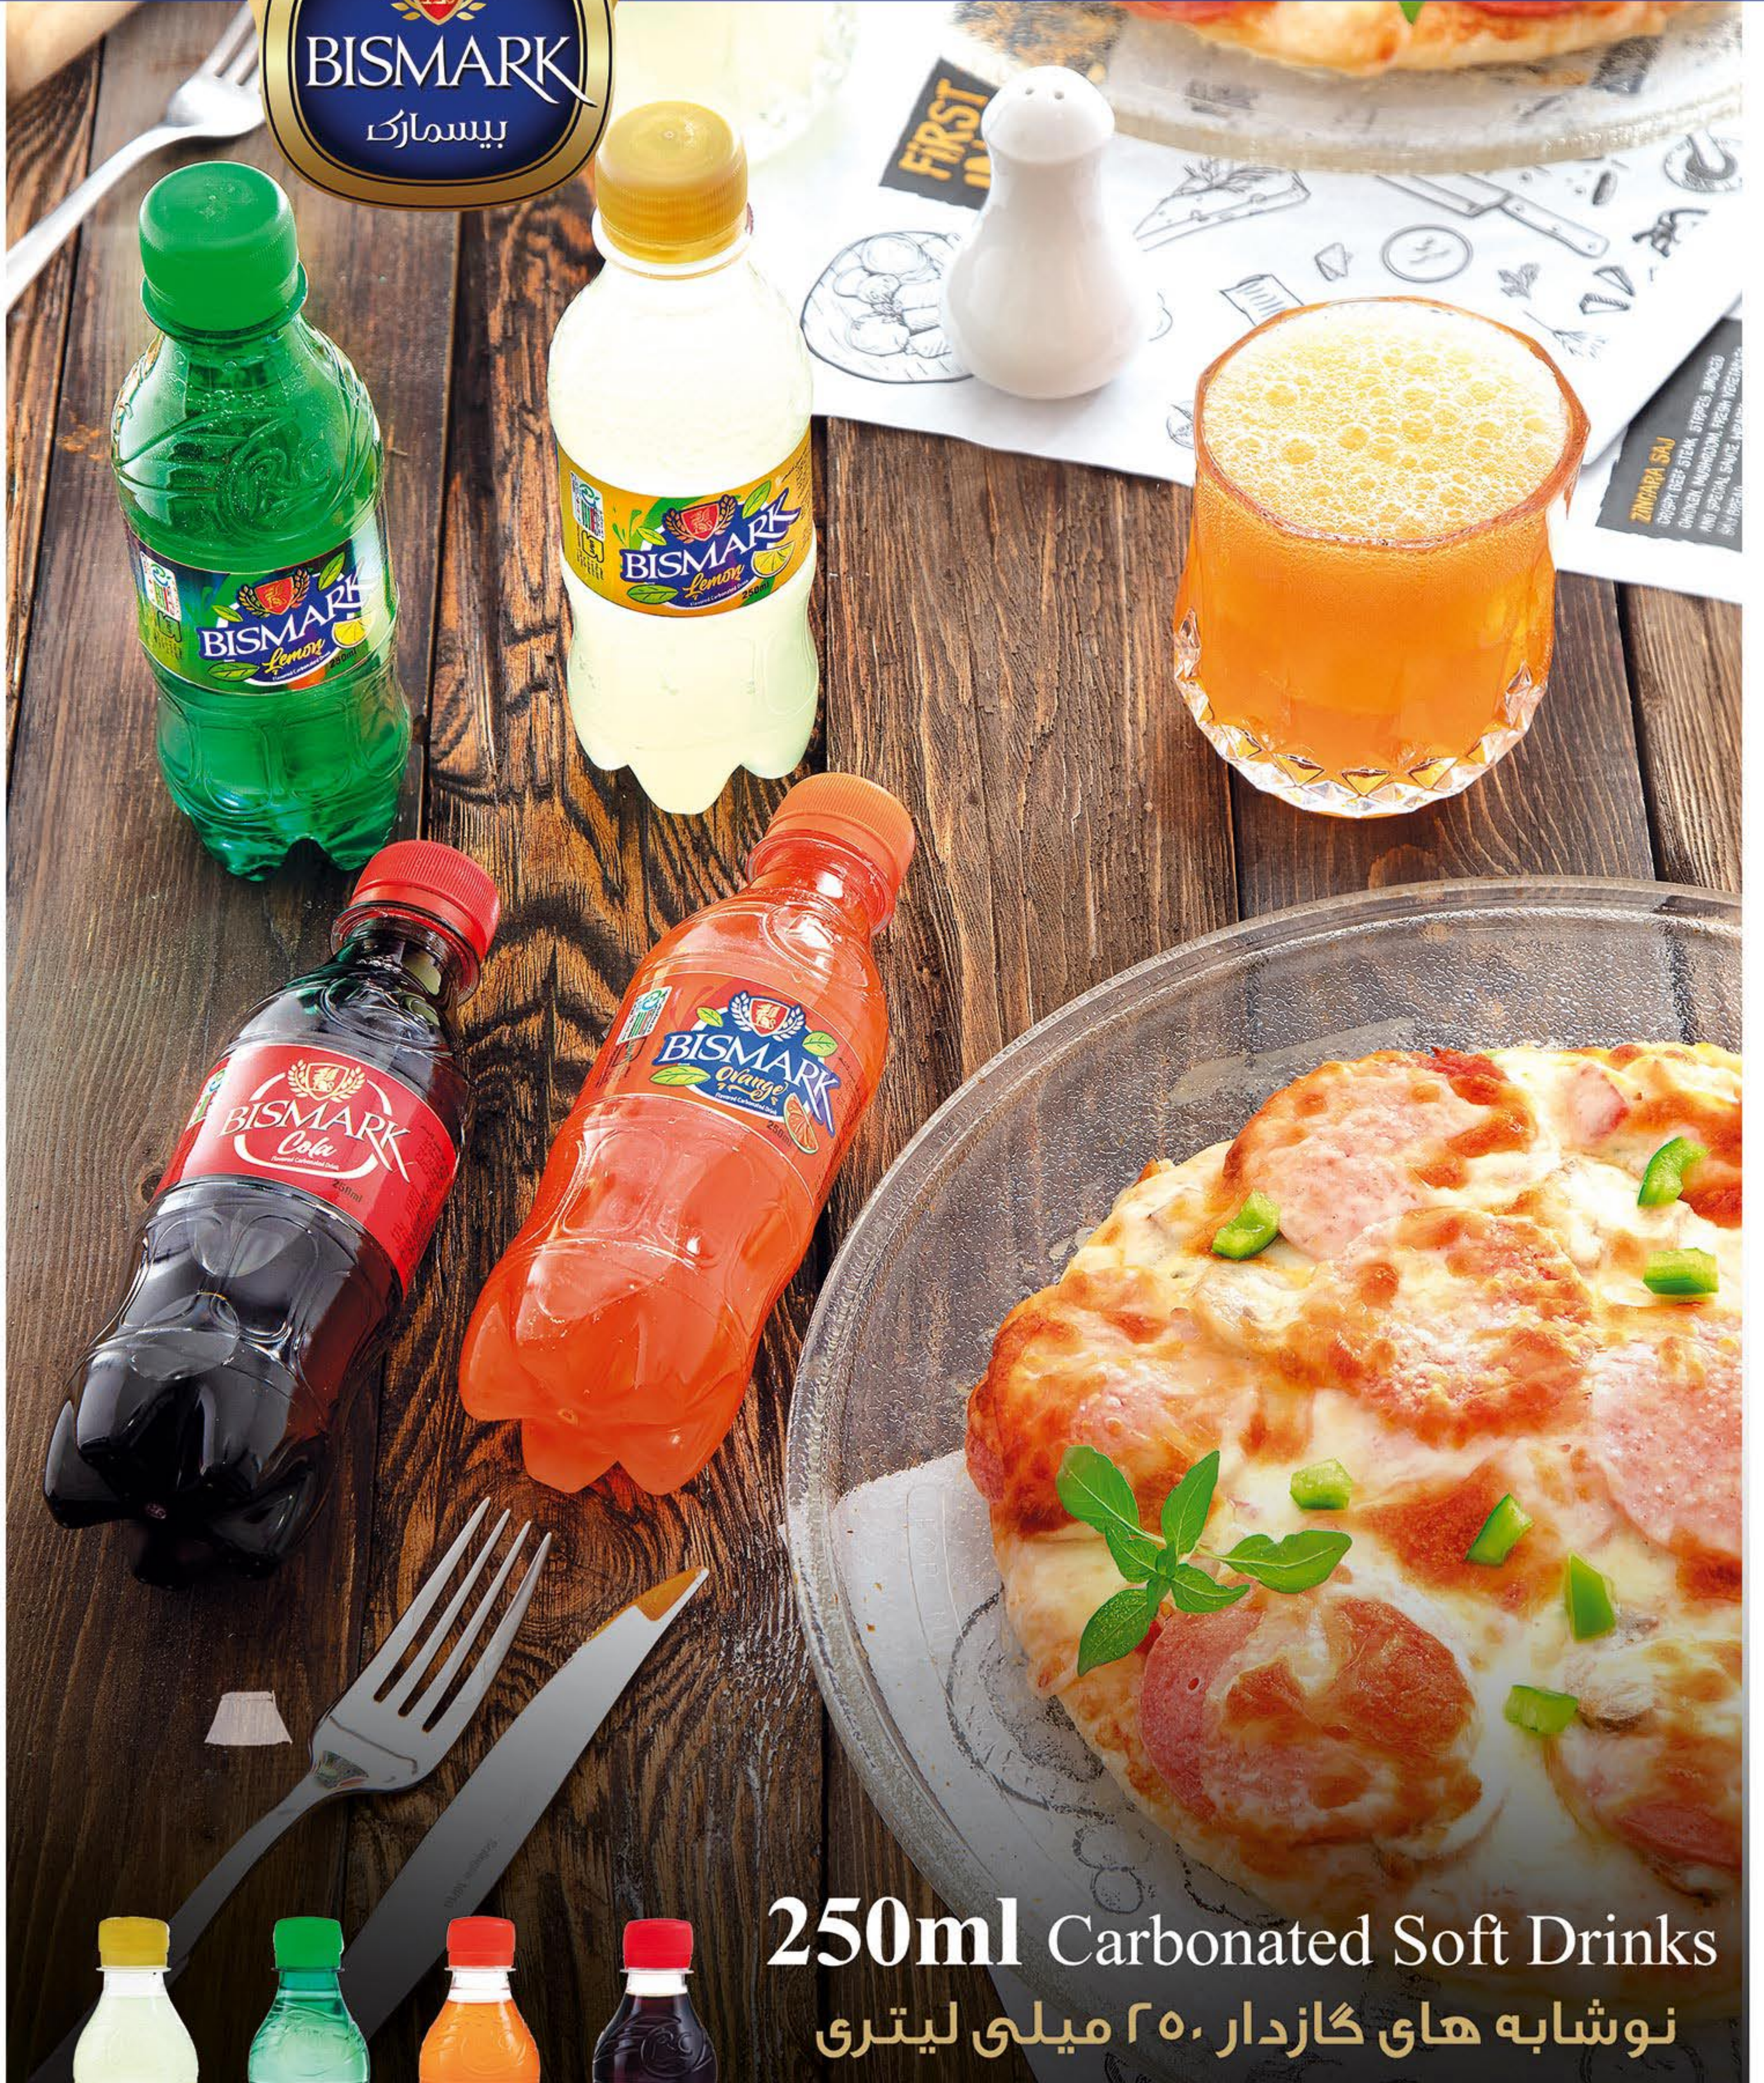

BISMARCK 28

690010

Mulberry Carbonated Soft Drink

نوشابه گازدار شاه توت

1.5 Lt. 6 PCS in Pack

بیسمارک؛ فراتر از یک مارک

250ml Carbonated Soft Drinks
نوشابه های گازدار ۲۵۰ میلی لیتری

690001