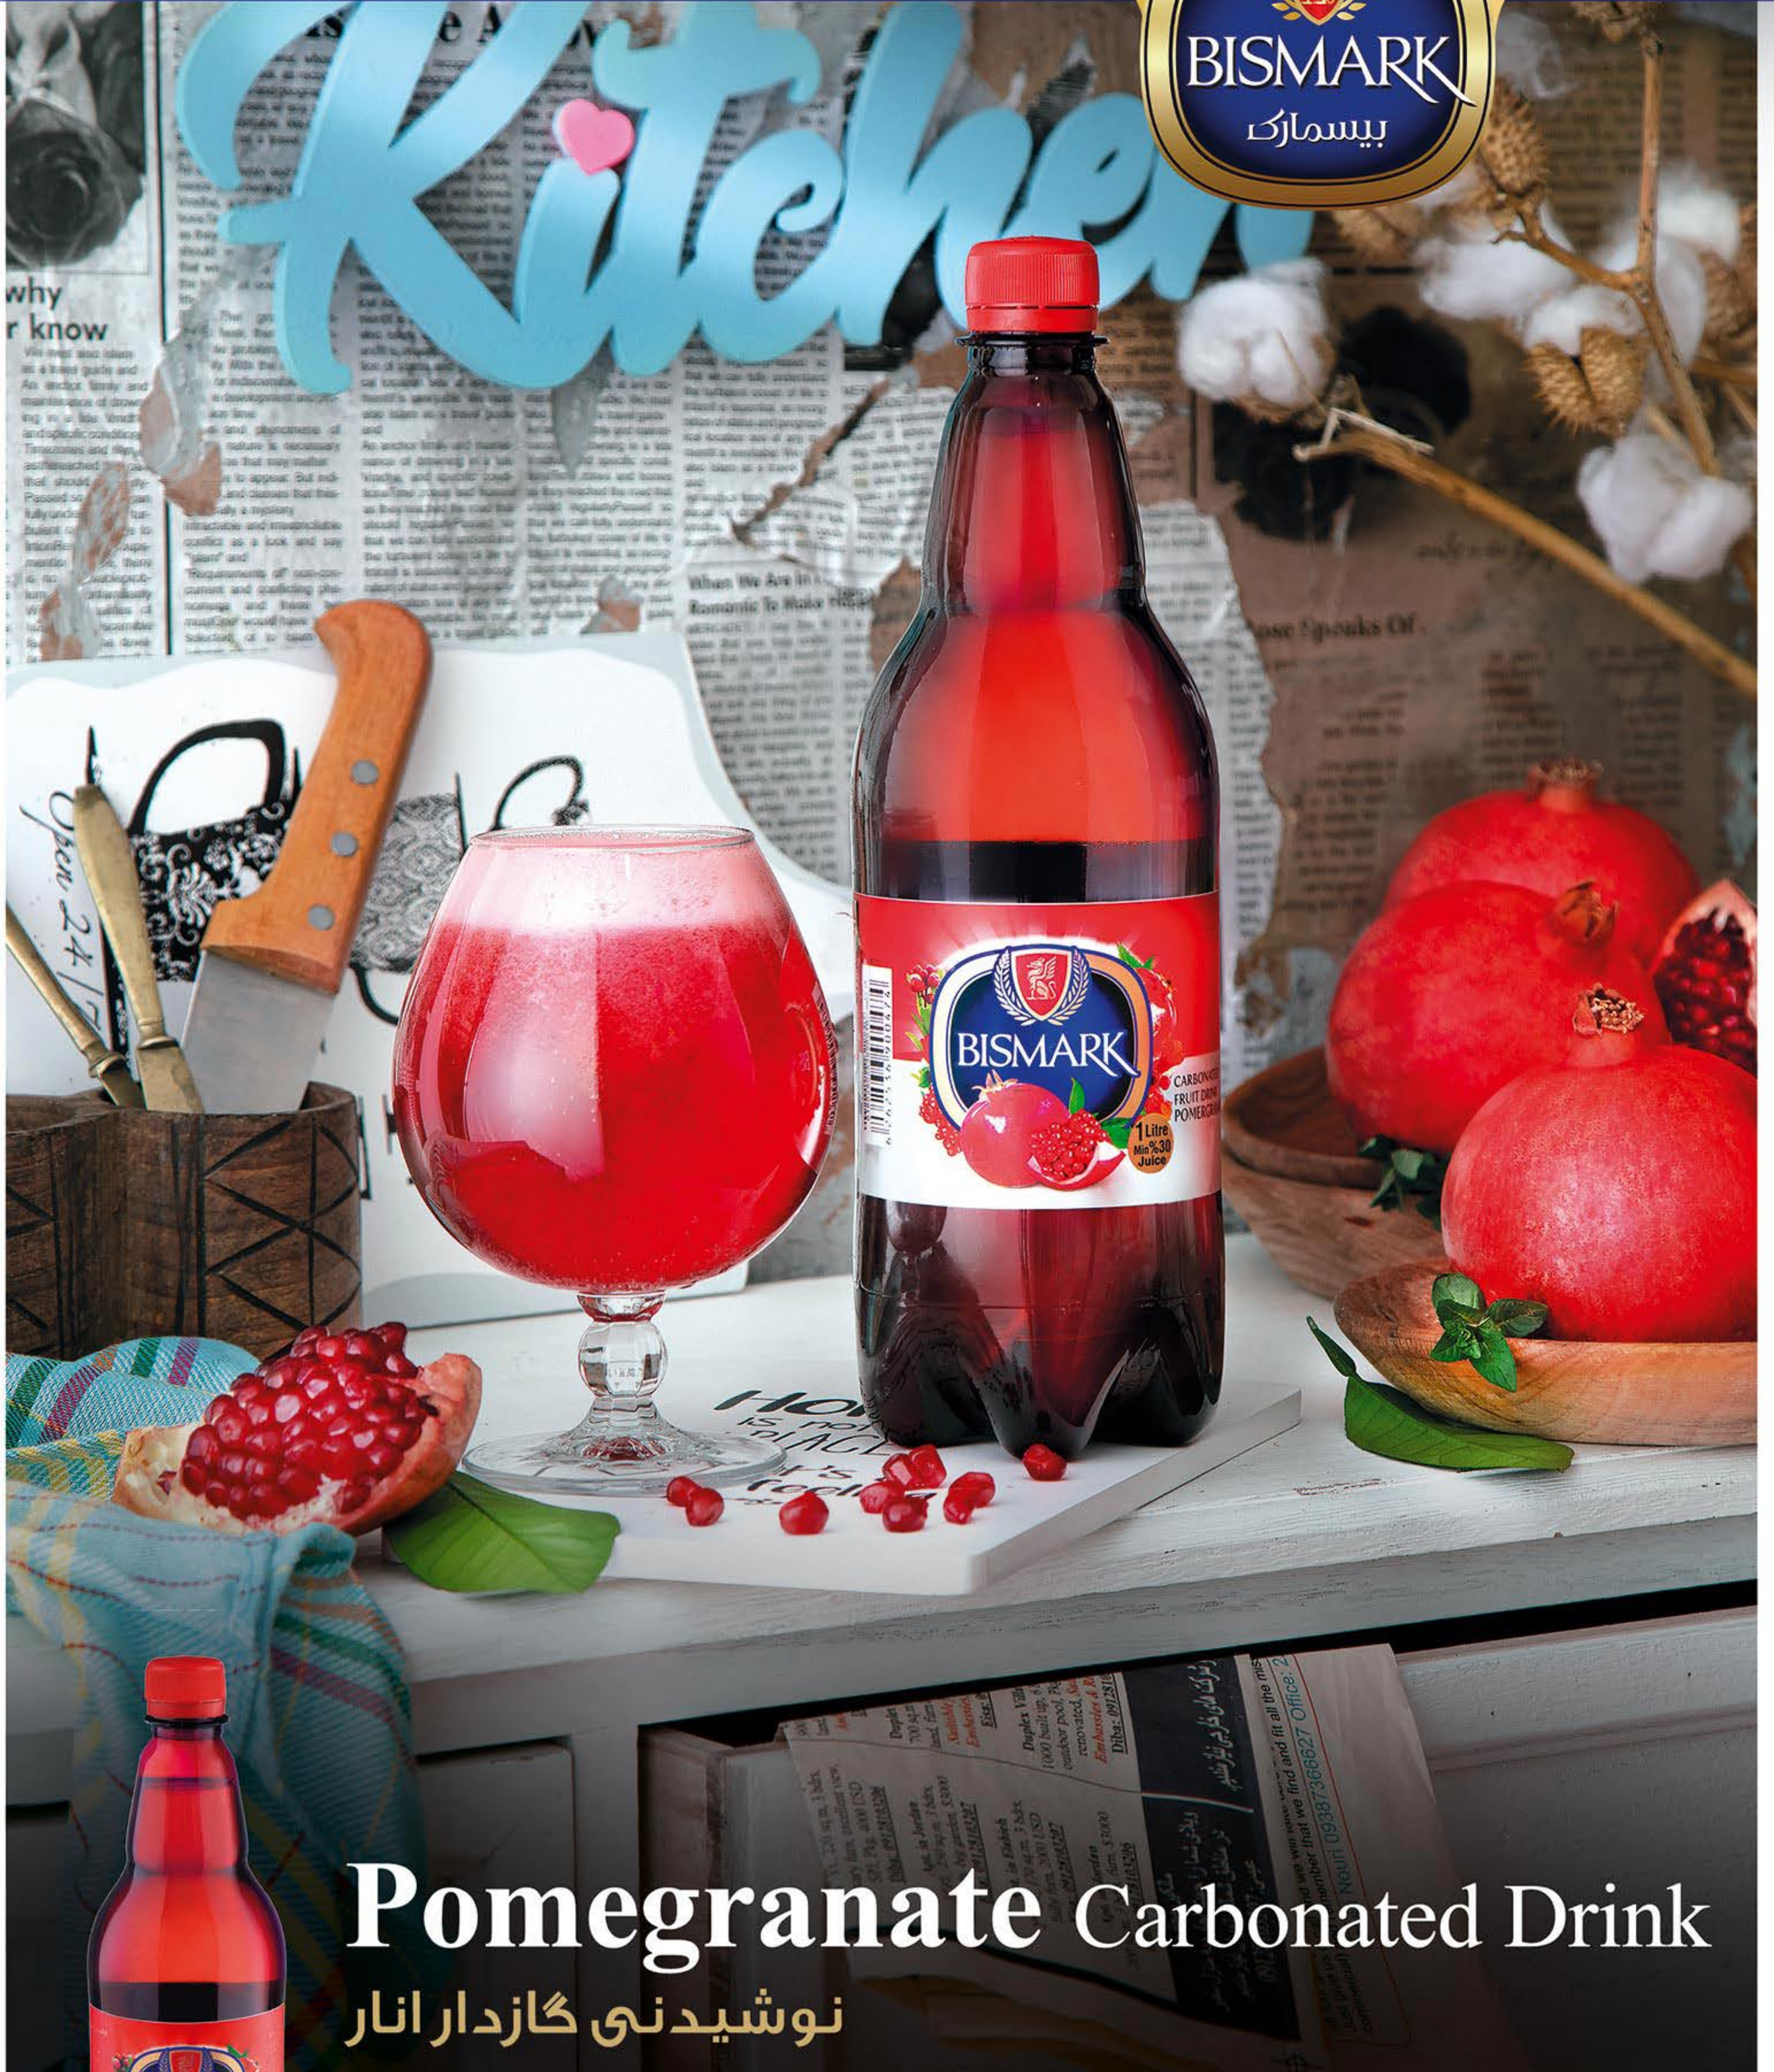

690010

Pomegranate Carbonated Drink

نوشیدنی گازدار انار

1 Lt. 6 PCS in Pack

بيسمارك؛ فزتر از بیک مارک

BISMARCK 12