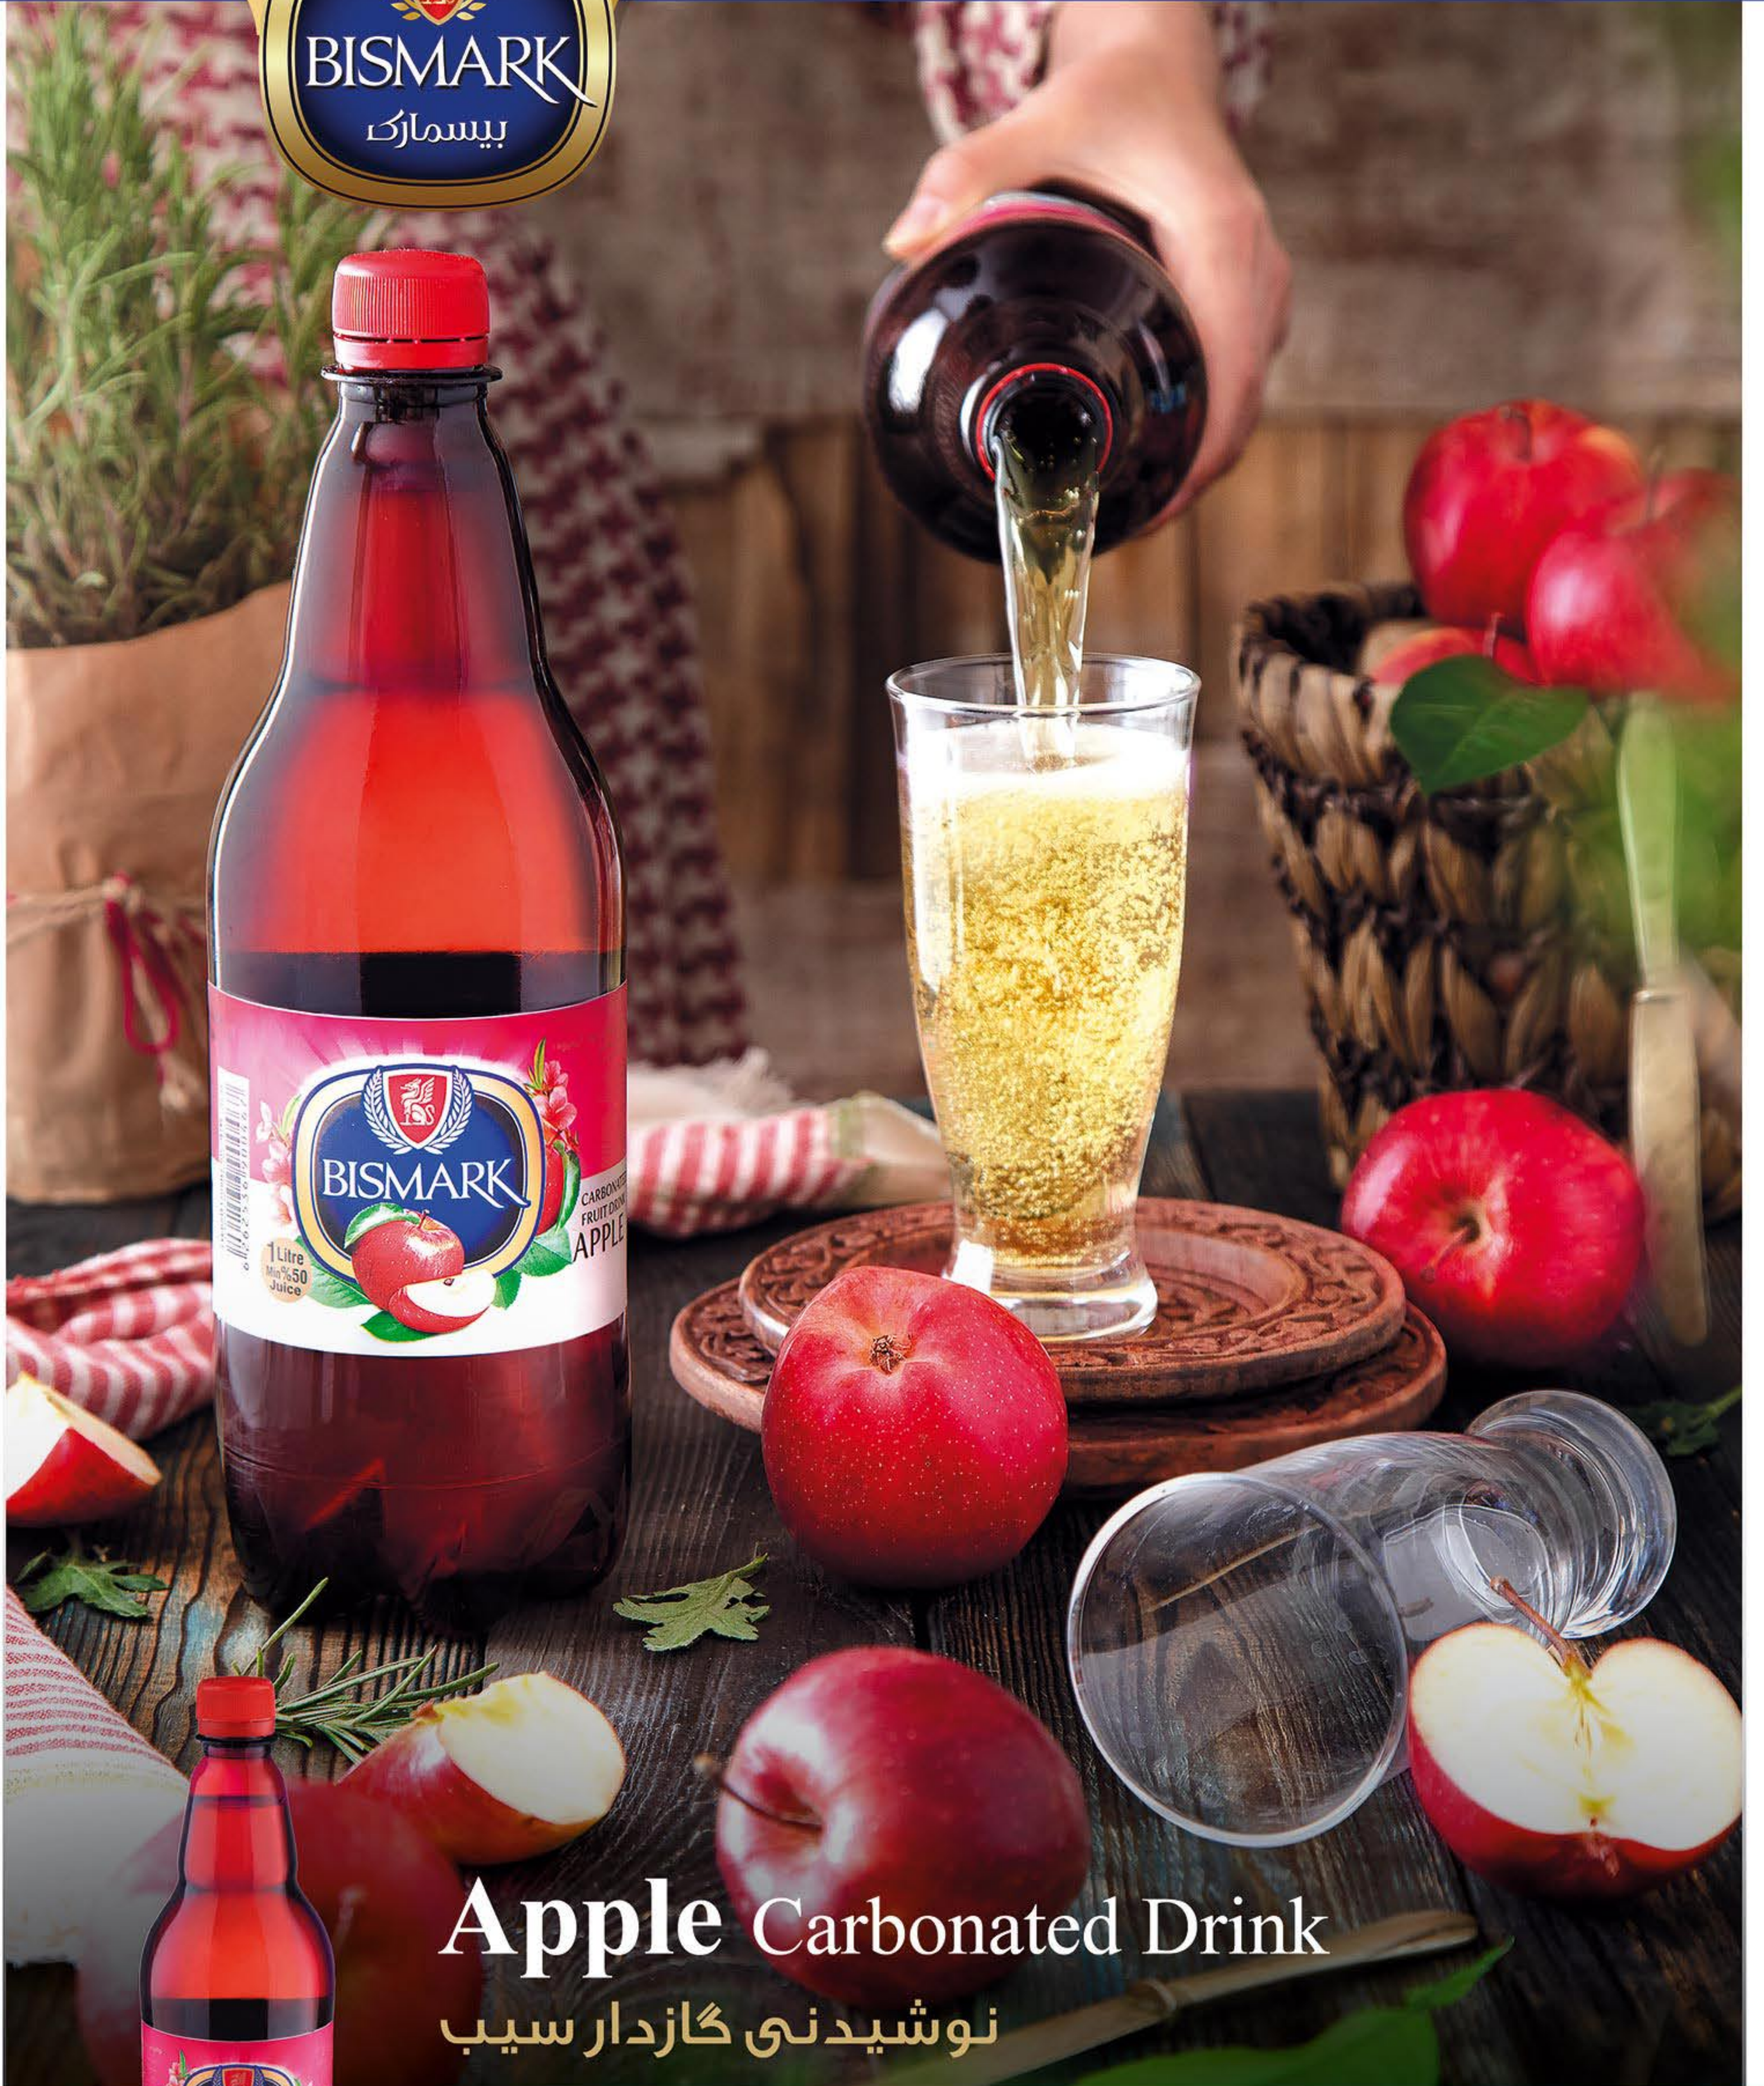

690008

Sour Cherry Carbonated Drink

نوشيدنی گازدار آلبالو

1 Lt. 6 PCS in Pack

بيسمارک؛ فزتر از نيك مارک

BISMARCK 10

690009

Apple Carbonated Drink